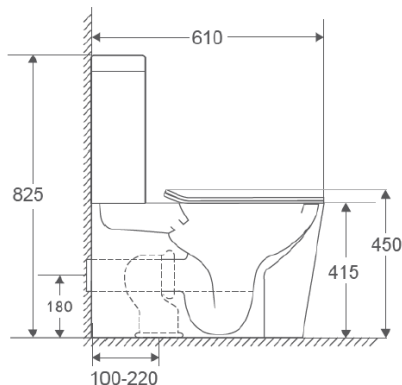

SANITA COMPACTA COMPLETA
COMPLETE COMPACT TOILET
TOILETTE COMPACTE COMPLÈTE
INODORO COMPACTO COMPLETO

MODELO | MODEL | MODÈLE | MODELO
TORE

REFERÊNCIA: BL7501840 | EAN: 5609239199629

SISTEMA SPIRAL FLUSH

medidas em mm // measures in mm // mesures en mm // medidas en mm

INSTALAÇÃO | INSTALLATION | INSTALLATION | INSTALACIÓN

A instalação deverá ser efetuada por um técnico habilitado
The installation should be carried out by a qualified technician
L'installation doit être effectuée par un technicien qualifié
La instalación debe ser realizada por un técnico habilitado

- Louça cerâmica branca
- De acordo com a norma EN 997:2012
- Descarga ao chão ou à parede
- Sistema de descarga SPIRAL FLUSH
- Mecanismo de descarga dupla
- Torneira de bóia com entrada de água inferior 1/2 à esquerda
- Kit fixação incluído
- Tampo em duroplast soft-close

- Ceramic sanitary ware white
- In accordance with the EN 997:2012 standard
- S-Trap floor outlet or P-Trap wall outlet
- SPIRAL FLUSH flushing system
- Double flush system
- 1/2 bottom left inlet valve
- Fixing kit included
- Duroplast toilet seat cover - Soft-Close